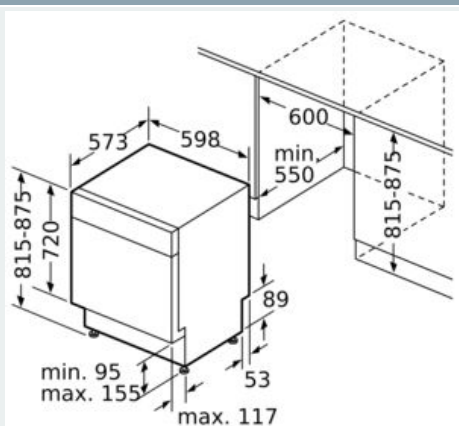

#### Tekniska data

Energieffektivitetsklass (EU 2017/1369): D  
 Energiförbrukningen för 100 cykler med ekoprogrammet: 84 kWh  
 Max. antal platsinställningar: 13  
 Ekoprogrammets vattenförbrukning i liter per cykel: 9,5 l  
 Programmens tidslängd: 3:55 h  
 Luftburet akustiskt bullerutsläpp: 44 dB(A) re 1 pW  
 Luftburet akustiskt bullerutsläpp klass: B  
 Konstruktion: Inbyggd  
 Höjd med toppskiva: 0 mm  
 Mått: 81.5 x 59.8 mm  
 Nischmått (H x B x D): 815-875 x 600 x 550 mm  
 Djup med dörren öppen i 90°: 1150 mm  
 Justerbara fötter: Ja, alla framifrån  
 Max höjjustering: 60 mm  
 Justerbar sockelplåt: Höjd och djup  
 Nettovikt: 41,7 kg  
 Bruttovikt: 44,0 kg  
 Anslutningseffekt: 2400 W  
 Säkring: 10 A  
 Spänning: 220-240 V  
 Frekvens: 50; 60 Hz  
 Anslutningskabelns längd: 175 cm  
 Elkontakt: Jordad stickkontakt  
 Längd, tilloppsslang: 165 cm  
 Längd, avloppsslang: 190 cm  
 EAN kod: 4242003790052  
 Installationstyp: För underbyggnad

#### Installation

- Bakre fot justerbar framifrån

**iQ300, Underbyggd diskmaskin, 60 cm, rostfritt stål  
SN436S02IS**

Måttkisser

Mått i mm